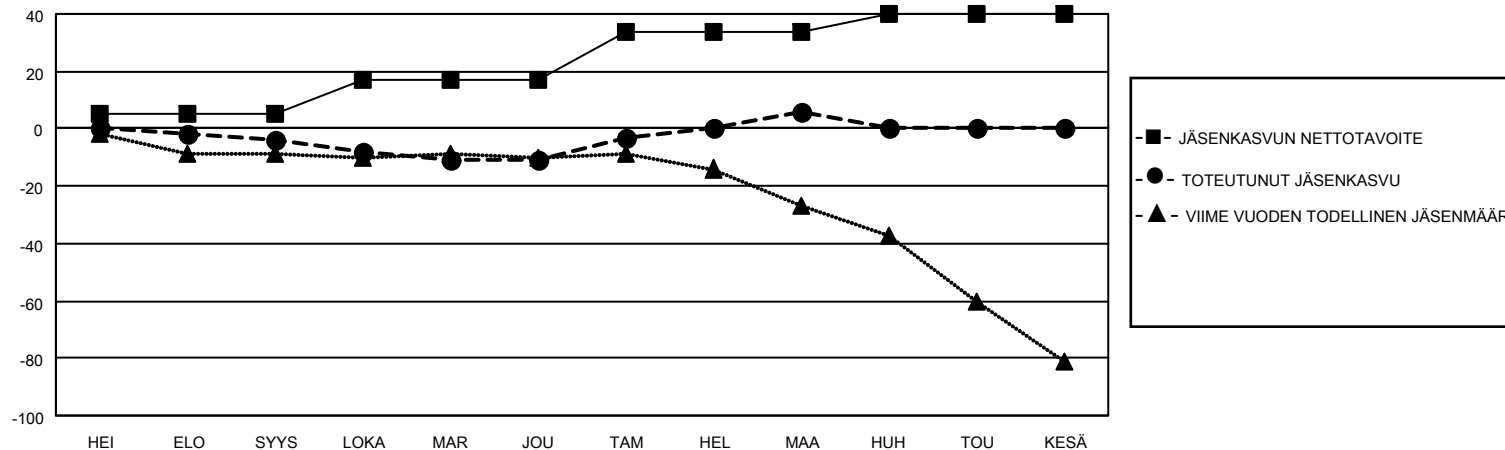

MONTHLY MEMBERSHIP PROGRESS REPORT

SIJAINTI FINLAND

District 107 F

Results as of: 3/31/2023

Klubit				jäsentä			
TULOKSET 2022-2023				TULOKSET 2022-2023			
NELJÄNNES	UUDEN KLUBIN TAVOITE	UUDET KLUBIT	LOPETETUT KLUBIT	NELJÄNNES	JÄSENKASVUN NETTOTAVOITE	TOTEUTUNUT JÄSENKASVU	POISTETUT JÄSENET (mukaan lukien siirrot)
HEI/ELO/SYYS	0	0	1	HEI/ELO/SYYS	5	8	12
LOKA/MAR/JOU	0	0	0	LOKA/MAR/JOU	12	14	20
TAM/HEL/MAA	0	0	0	TAM/HEL/MAA	17	36	18
HUH/TOU/KESÄ	1	0	0	HUH/TOU/KESÄ	6	0	0

TAVOITTEET JA UUDET KLUBIT, KUMULATIIVINEN

TAVOITTEET JA JÄSENET, KUMULATIIVINEN

LAKKAUTETUT KLUBIT: 1

ERONNEET JÄSENET

KUOLLUT	7
KLUBI LAKKAUTETTU	0
MUU	43
YHTEENSÄ	50

32 CLUBS OF 59 LISÄNNYT YHDEN TAI USEAMMAN UUTTA JÄSENTÄ